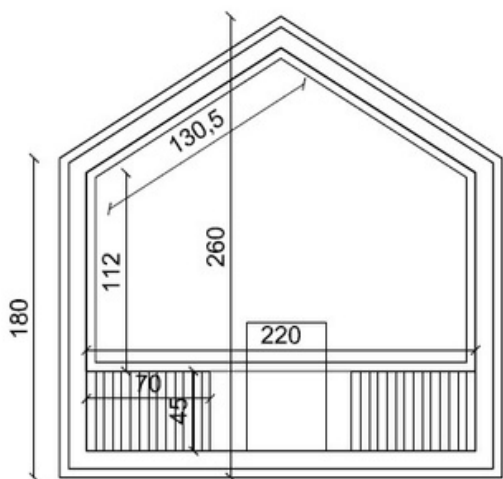

DOMNUL SAUNĂ

Producător de saune tradiționale și scandinave

SAUNA PANORAMIC LAMA

Dimensiuni (LxIxh): 3x2,5x2,5 m

Număr de persoane: 6 persoane

Materiale folosite - Pereți exteriori din lambriu termotratat + tablă retropanel click, folie antivapori de exterior, izolație din vată bazaltică și folie de aluminiu pentru a menține căldura în interiorul saunei, lambriu din pin pe pereții interiori.