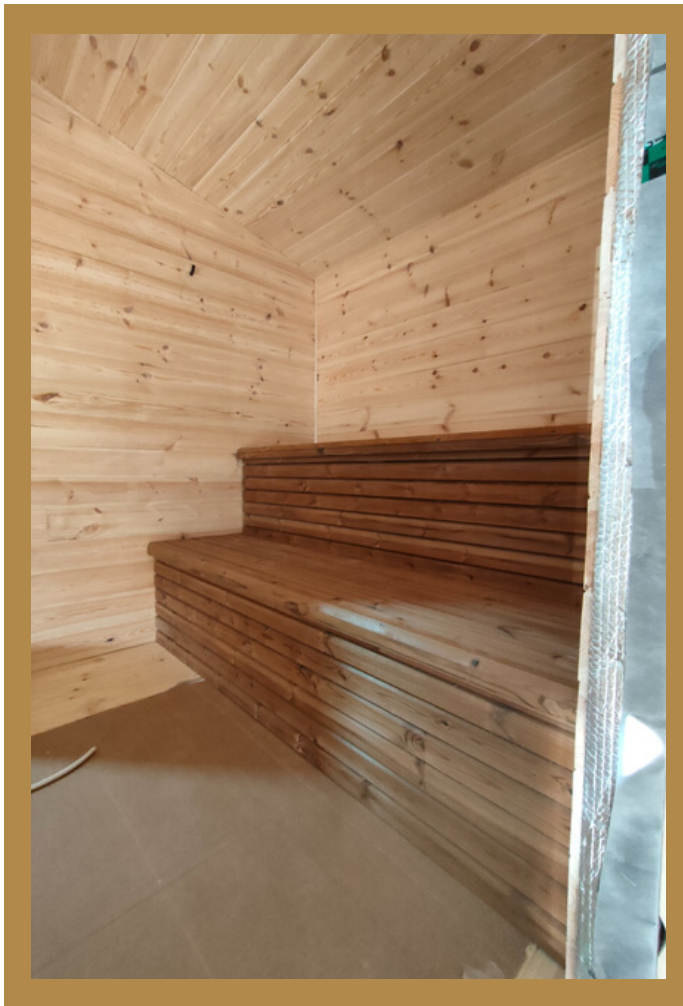

DOMNUL SAUNĂ

Producător de saune tradiționale și scandinave

SAUNA PANORAMIC LAMA

Dimensiuni (LxIxh): 3x2,5x2,5 m

Număr de persoane: 6 persoane

Materiale folosite - Pereți exteriori din lambriu termotratat + tablă retropanel click, folie antivapori de exterior, izolație din vată bazaltică și folie de aluminiu pentru a menține căldura în interiorul saunei, lambriu din pin pe pereții interiori.

Iluminat interior cu abajur

Tâmplăria este confecționată din lemn cu geam securizat și este rezistentă la căldură

Termen livrare: 3 săptămâni

SAUNA PANORAMIC LAMA

Preț: 7000 euro TVA inclus

Transportul nu este inclus în preț

Materiale folosite - Pereți exteriori din lambriu de pin ars la exterior, folie antivapori de exterior, izolație din vată bazaltică și folie de aluminiu pentru a menține căldura în interiorul saunei, lambriu din pin pe pereții interiori.