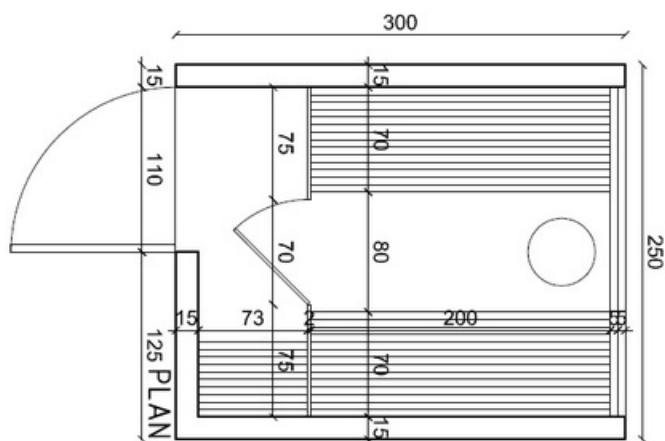

DOMNUL SAUNĂ

Producător de saune tradiționale și scandinave

SAUNA PANORAMIC LAMA

Dimensiuni (LxIxh): 3x2,5x2,5 m

Număr de persoane: 6 persoane

Materiale folosite - Pereți exteriori din lambriu termotratat + tablă retropanel click, folie antivapori de exterior, izolație din vată bazaltică și folie de aluminiu pentru a menține căldura în interiorul saunei, lambriu din pin pe pereții interiori.