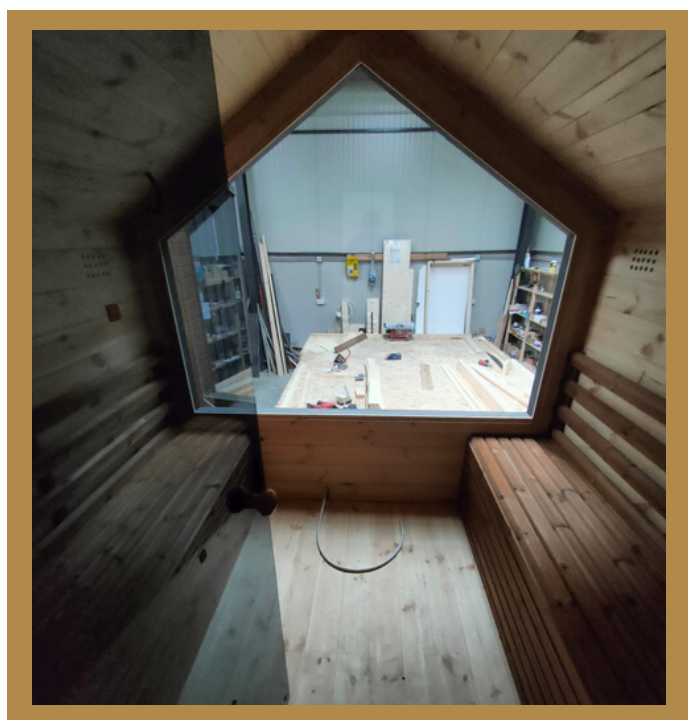

DOMNUL SAUNĂ

Producător de saune tradiționale și scandinave

SAUNA PANORAMIC LAMA

Dimensiuni (LxIxh): 3x2,5x2,5 m

Număr de persoane: 6 persoane

Materiale folosite - Pereți exteriori din lambriu termotratat + tablă retropanel click, folie antivapori de exterior, izolație din vată bazaltică și folie de aluminiu pentru a menține căldura în interiorul saunei, lambriu din pin pe pereții interiori.

Iluminat interior cu abajur

Tâmplăria este confecționată din lemn cu geam securizat și este rezistentă la căldură

Termen livrare: 3 săptămâni

SAUNA PANORAMIC LAMA

Preț: 7000 euro TVA inclus

Transportul nu este inclus în preț